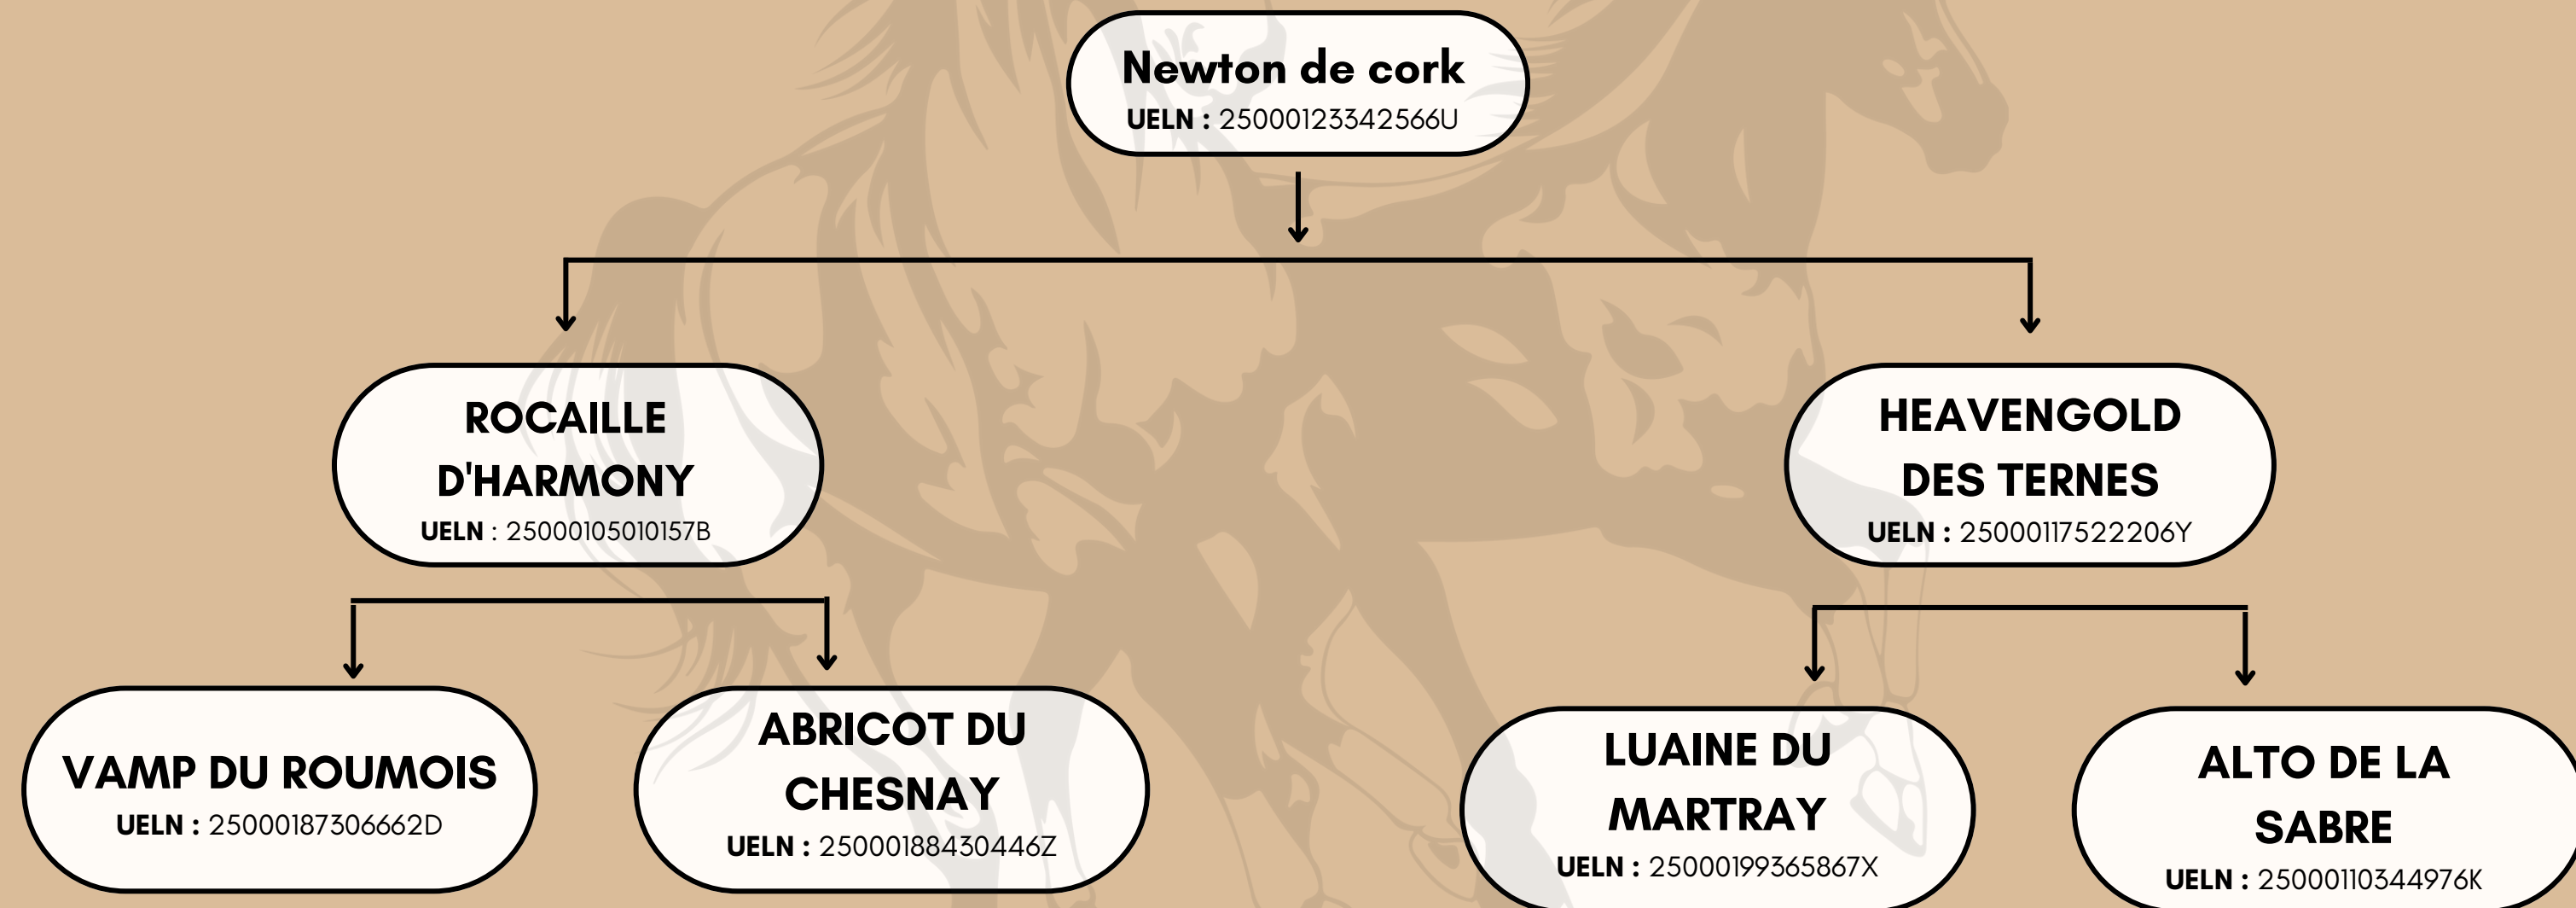

ETALON  
REPRODUCTEUR

NÉE LE  
03/2023

PRÉSENTATION  
*Newton de Cork*

PÈRE: HEAVENGOLD DES TERNES

CONNEMARA

MÈRE: ROCAILLE D'HARMONY CONNEMARA

PÈRE DE MÈRE: ABRICOT DU CHESNAY

CONNEMARA

## **CARACTÈRE**

ETALON DOUX, AUTANT AVEC L'HUMAIN QU'AVEC SES CONGÉNÈRES.  
RESPECTUEUX DES JUMENTS AYANT EU DES CODES DÈS SON PLUS JEUNE ÂGE.  
DE NATURE CURIIEUX, CALME ET NON SANGUIN. TRÈS PROCHE DE L'HUMAIN.  
**EN COURS DE DÉBOURRAGE.**

# SES TALENTS

**CSO**

à venir...

**Dressage**

à venir...

**CROSS**

à venir...

# PEDIGREE

**Ancêtres majeurs : MAC DUFF (IRL) ; ABRICOT DU CHESNAY (G.P) ; KNOCKADREEN HOLIDAY CLIFF (IRL) ; STEEL HEAVEN (IRL) ; ROYAL DU BOURRAY**